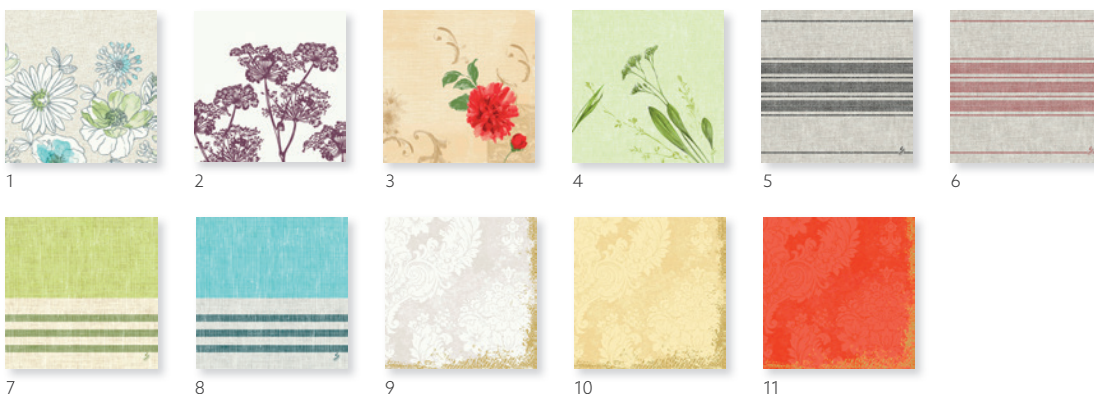

GO TISSUE, 3-PLY, 40 X 40 CM

NO	ARTICLE	DESCRIPTION	PACK	FSC	compostable	TUV	ecoecho	NO	ARTICLE	DESCRIPTION	PACK	FSC	compostable	TUV	ecoecho
1	186821	Jardin	4 x 250	•	•	•	•	7	186459	Raya Kiwi	4 x 250	•	•	•	•
2	186413	Yarrow	4 x 250	•	•	•	•	8	186580	Raya Blue	4 x 250	•	•	•	•
3	183039	Marit	4 x 250	•	•	•	•	9	174225	Royal White	4 x 250	•	•	•	•
4	178442	Liz	4 x 250	•	•	•	•	10	174226	Royal Cream	4 x 250	•	•	•	•
5	186457	Cocina Black	4 x 250	•	•	•	•	11	174227	Royal Mandarin	4 x 250	•	•	•	•
6	186458	Cocina Bordeaux	4 x 250	•	•	•	•