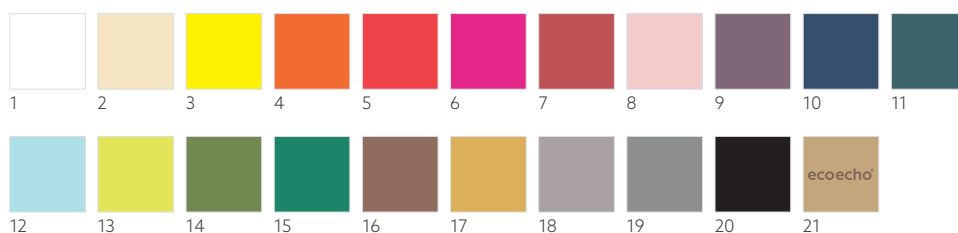

**JOY DUNISOFT®**, 40 X 40 CM

NO	ARTICLE	DESCRIPTION	PACK				NO	ARTICLE	DESCRIPTION	PACK			
1	107395	White	12 x 60	•	•	•	12	171546	Mint Blue	12 x 60	•	•	•
2	117278	Cream	12 x 60	•	•	•	13	164586	Kiwi	12 x 60	•	•	•
3	140449	Yellow	12 x 60	•	•	•	14	186373	Leaf Green	12 x 60	•	•	•
4	165537	Mandarin	12 x 60	•	•	•	15	117275	Dark Green	12 x 60	•	•	•
5	140451	Red	12 x 60	•	•	•	16	174025	Chestnut	12 x 60	•	•	•
6	165541	Fuchsia	12 x 60	•	•	•	17	174026	Honey	12 x 60	•	•	•
7	117277	Bordeaux	12 x 60	•	•	•	18	168371	Greige	12 x 60	•	•	•
8	174027	Mellow Rose	12 x 60	•	•	•	19	156936	Granite Grey	12 x 60	•	•	•
9	165538	Plum	12 x 60	•	•	•	20	156935	Black	12 x 60	•	•	•
10	117276	Dark Blue	12 x 60	•	•	•	21	178638	eco Brown	12 x 60	•	•	•
11	186372	Ocean Teal	12 x 60	•	•	•							