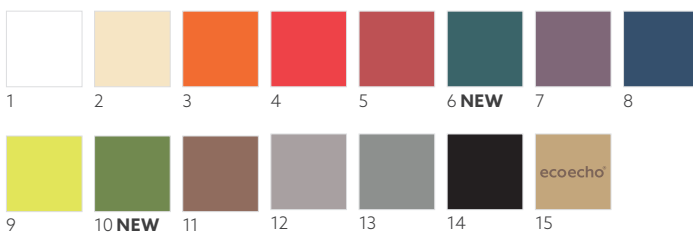

JOY DUNISOFT®, 20 X 20 CM

Napkins fit eco-conscious bamboo dispenser on p.36

NO	ARTICLE	DESCRIPTION	PACK	FSC	TUV	ecoecho	NO	ARTICLE	DESCRIPTION	PACK	FSC	TUV	ecoecho
1	168060	White	16 x 180	•	•	•	9	168067	Kiwi	16 x 180	•	•	•
2	168061	Cream	16 x 180	•	•	•	10	188327	Leaf Green	16 x 180	•	•	•
3	168065	Mandarin	16 x 180	•	•	•	11	174024	Chestnut	16 x 180	•	•	•
4	171559	Red	16 x 180	•	•	•	12	184050	Greige	16 x 180	•	•	•
5	168062	Bordeaux	16 x 180	•	•	•	13	178636	Granite Grey	16 x 180	•	•	•
6	188326	Ocean Teal	16 x 180	•	•	•	14	168068	Black	16 x 180	•	•	•
7	168066	Plum	16 x 180	•	•	•	15	178637	eco Brown	16 x 180	•	•	•
8	168064	Dark Blue	16 x 180	•	•	•