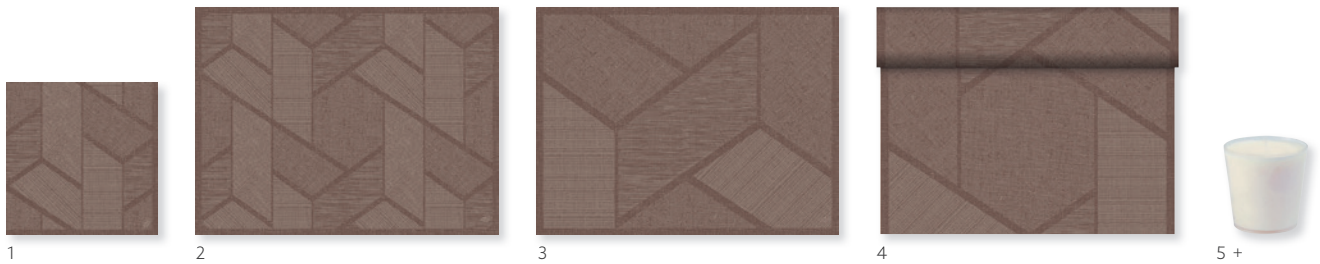

ELWIN GREIGE

NO	ARTICLE	DESCRIPTION	PACK				NO	ARTICLE	DESCRIPTION	PACK			
1	186707	Dunisoft® Napkin, 40 x 40 cm	12 x 60	•			4	183124	Dunichel® Tête-à-Tête, 0,4 x 24 m	4 x 1	•		
2	183147	Dunichel® Placemat, 30 x 40 cm	5 x 100	•			5	153869	Switch & Shine Refill, White, 65 x Ø 65 mm, 30 h	2 x 6			
3	183155	Paper Placemat, 30 x 40 cm	4 x 250	•