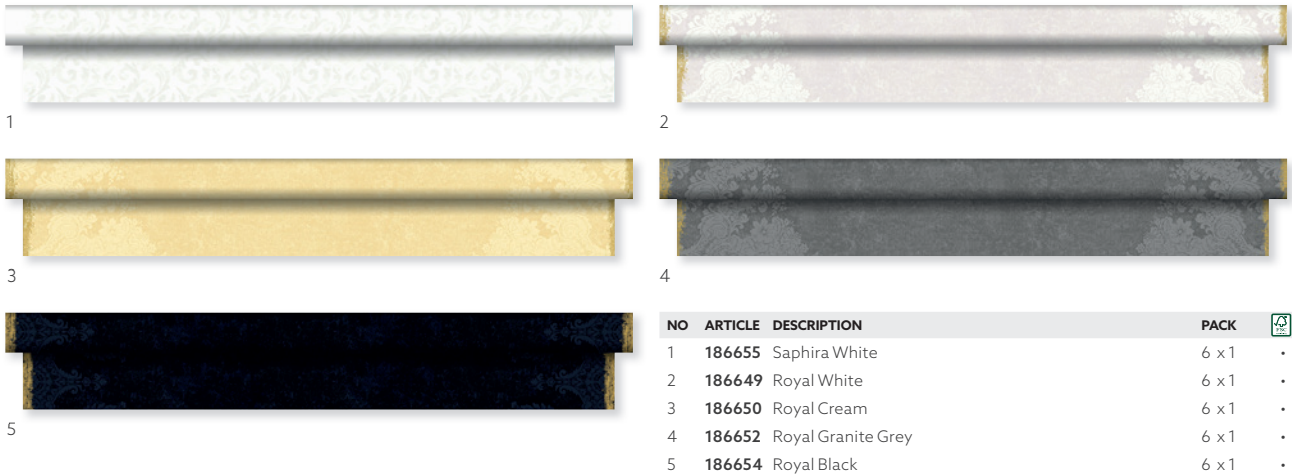

JOY DUNICEL® BANQUET REEL, 1,18 X 10 M