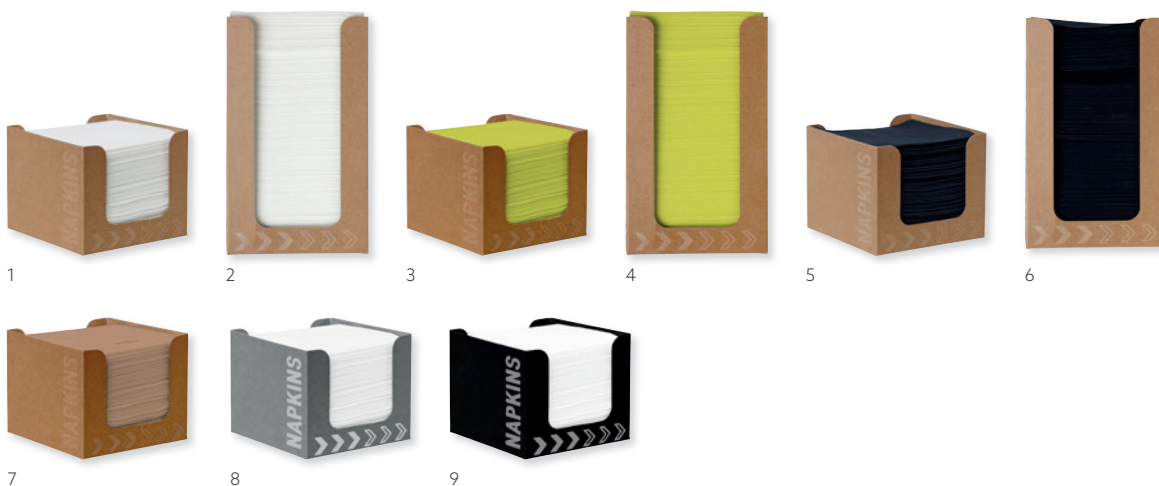

JOY DUNISOFT®, 20 X 20 CM

NO	ARTICLE	DESCRIPTION	PACK			
1	186558	Organic	16 x 180	•	•	•
2	186557	Bakery	16 x 180	•	•	•
3	192129	Veggies	16 x 180	•	•	•

JOY DUNISOFT® DISPENSER, 20 X 20 CM

NO	ARTICLE	DESCRIPTION	PACK			
1	174502	Brown, White Napkin	24 x 50	•	•	•
2	174501	Brown, White Napkin	12 x 100	•	•	•
3	183316	Brown, Kiwi Napkin	24 x 50	•	•	•
4	183318	Brown, Kiwi Napkin	12 x 100	•	•	•
5	174499	Brown, Black Napkin	24 x 50	•	•	•

NO	ARTICLE	DESCRIPTION	PACK			
6	174500	Brown, Black Napkin	12 x 100	•	•	•
7	183317	Brown, eco Brown Napkin	24 x 50	•	•	•
8	187086	Grey, White Napkin	24 x 50	•	•	•
9	187085	Black, White Napkin	24 x 50	•	•	•